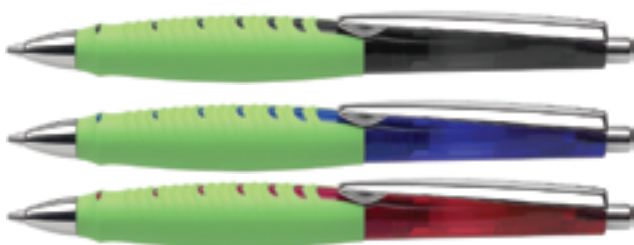

Penna a sfera a scatto Sharky >

Penna a sfera a scatto con refill sostituibile. Tratto di scrittura fine, fusto in plastica trasparente per tenere sotto controllo il livello dell'inchiostro, robusta clip in metallo. Impugnatura ergonomica con grip in gomma antiscivolo. Disponibile nei colori d'inchiostro: blu, rosso, nero.

Acquisto minimo 5 pezzi

003805BM...	Punta fine - tratto 0,7 mm	~~2,10~~	1,60	1,95 c/iva

sconto del **30%**

Penna a sfera "Medium" >

Penna a sfera con cappuccio. Tratto "medium" da 1 mm nitido e regolare. Impugnatura ergonomica in gomma antiscivolo, puntale in metallo cromato. Colori: blu, rosso e nero.

Acquisto minimo 12 pezzi